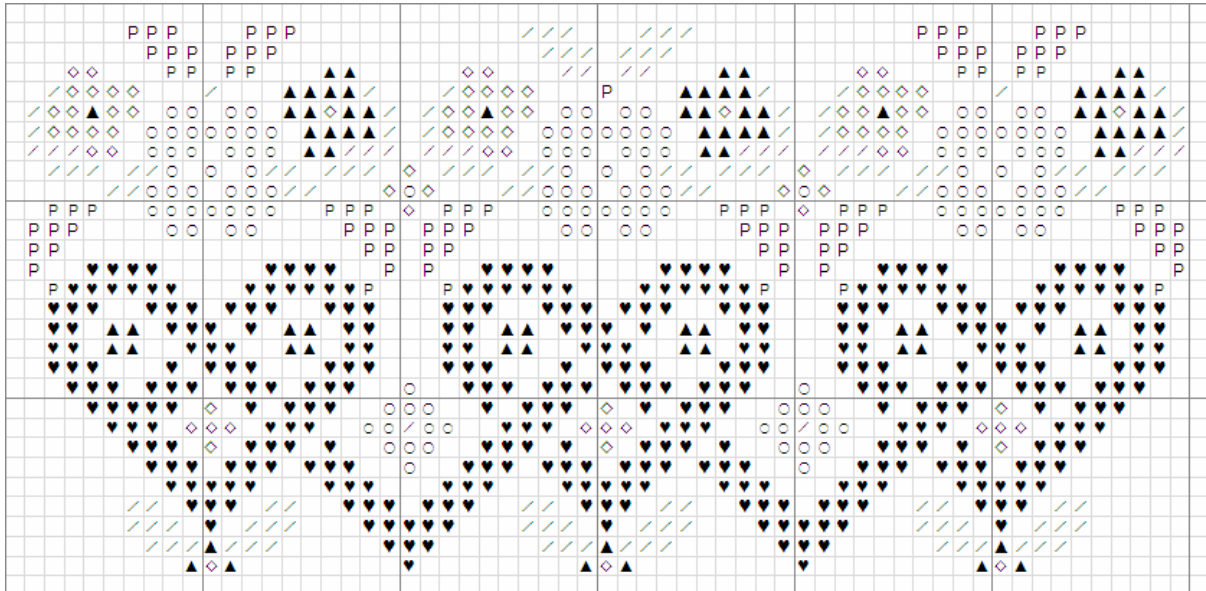

Hearts & Flowers-1

59 x 28 Stitches

Copyright © 2007 Pelin Tezer

Legend: DMC Stranded Cotton

P	704 chartreuse - br	♥	700 christmas green - br	◻	602 cranberry - md	▲	604 cranberry - lt
∕	702 kelly green	◇	600 cranberry - vy dk				